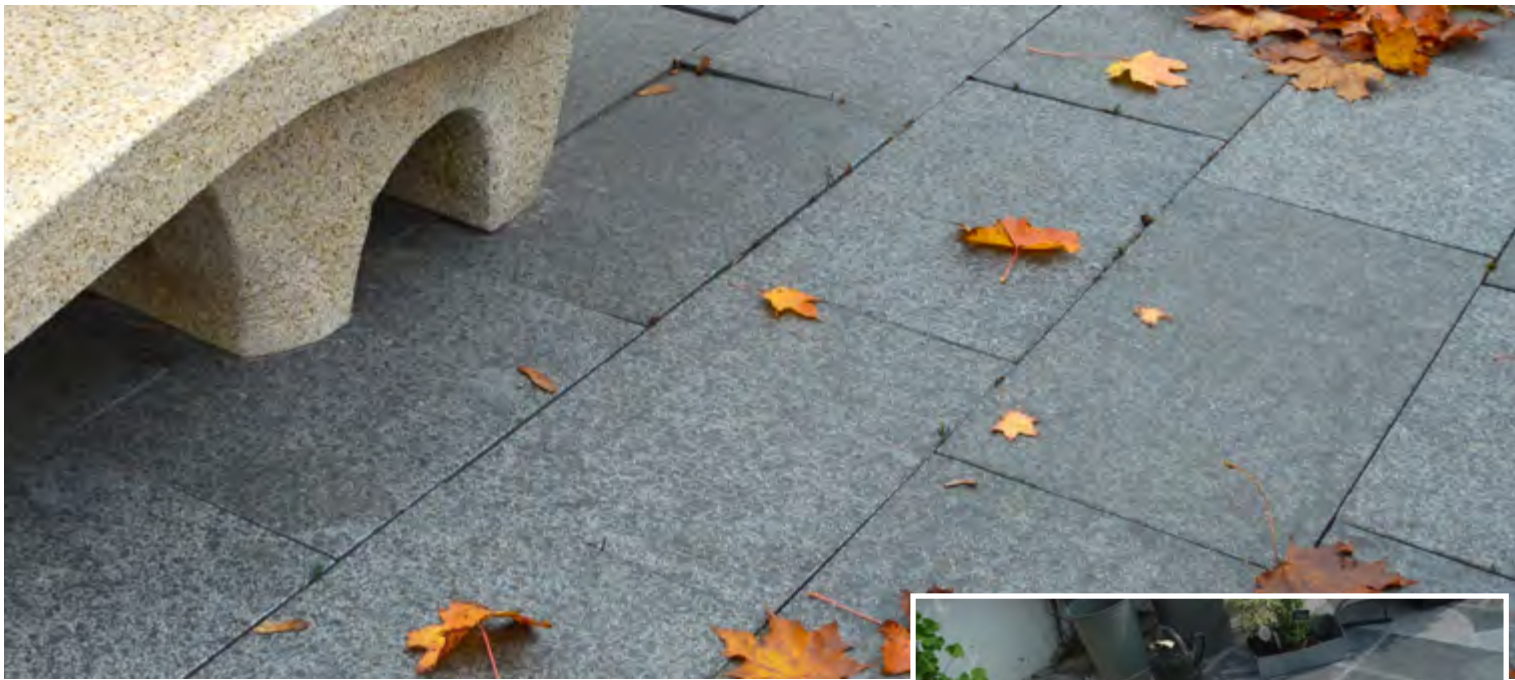

# Fliser udendørs

Fliser i natursten er noget af det smukkeste, tidløse og mest slidstærke belægning, man kan tænke sig. Kræver ingen former for vedligeholdelse eller pleje bortset fra almindelig forårsrengøring. Vi er lagerførende i flere farver og størrelser fliser - alt efter til hvilket formål de skal anvendes.