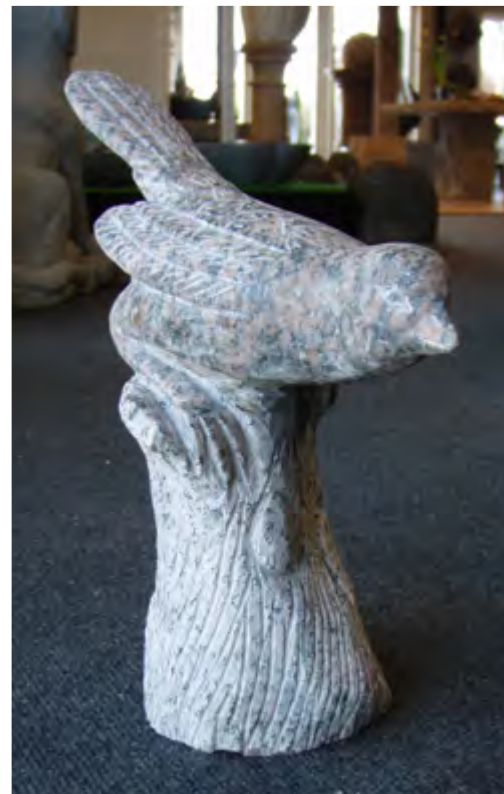

**Fuglebad med 2 spurve - Gråsort granit**  
062278 - Naturform. Diameter 30-35 cm.

**Paddehattesæt, ass. farver**  
100093 - H. 30 cm.  
100094 - H. 50 cm

**Fuglepar på træstamme, ass. farver**  
103361-30 - H. 30 cm.  
103361-60 - H. 60 cm