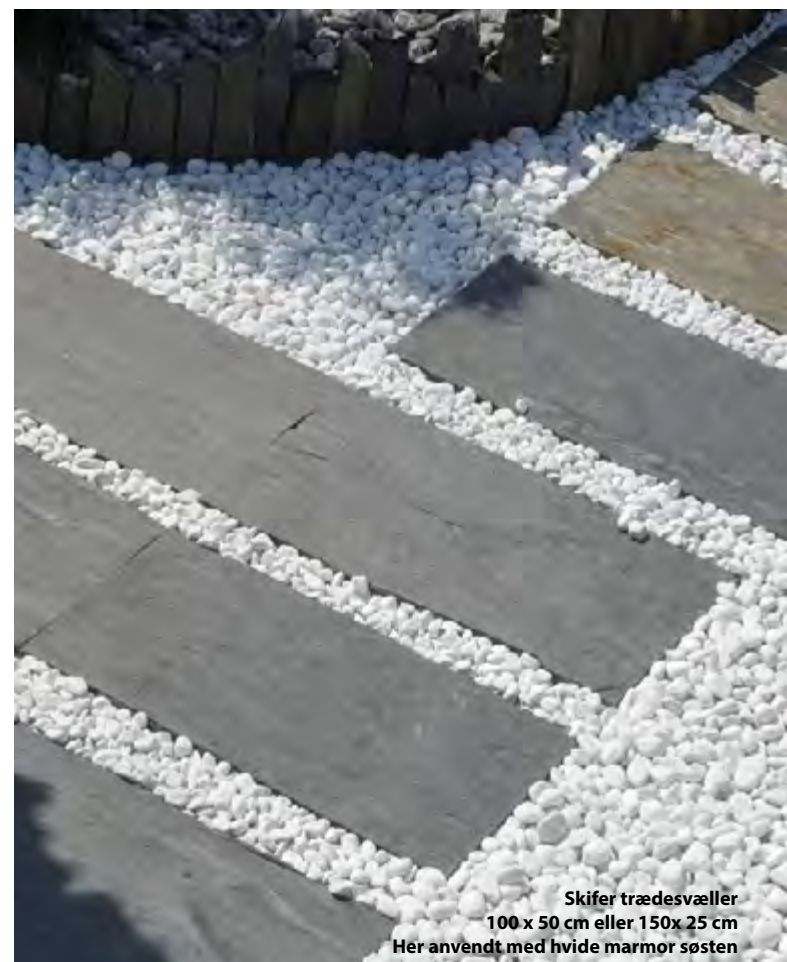

**Plante/blomsterring eller bålring til haven.**  
Diameter 30, 50 eller 100 cm.

**Klosterhveder kan anvendes til mange formål**  
For eksempel som trædefliser 10 x 20 x 6 cm.

**Trædesten i mange forskellige farver**  
Granit eller skifer - fra 25 x 25 cm op til 60 cm