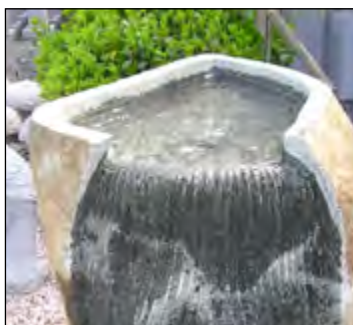

**Vandsten "Elverkilde" natursten
med vandfaldsriller.** 010001 - H. 40 cm.