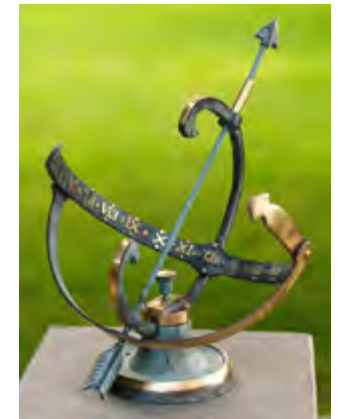

Solure i bronze. Flere forskellige
Feks 136234 - Dia 25 cm.