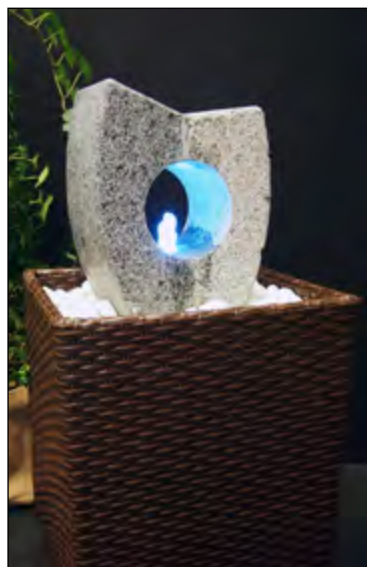

"Morten" komplet vandmiljø med kar, rattan cover, lys og pumpe.
023079 - Højde 75 cm.