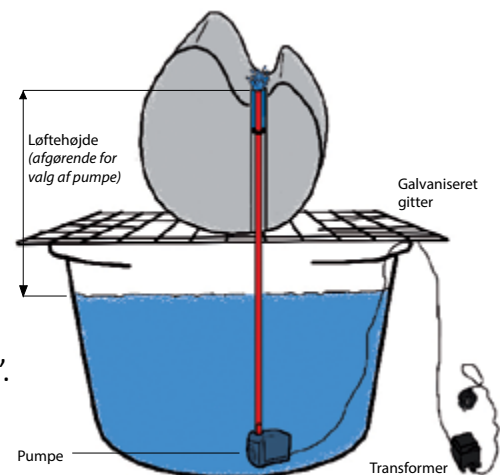

Vandsten i haven

Risende vand i haven er både hyggeligt, beroligende og afstressende. Nyd den stille rislen af vand eller fiskenes plasken med dit helt personlige smukke vandmiljø. Følelsen af at være ét med naturen, forstærkes af lyden af din egen private "bæk". Vi har alt hvad du behøver til dit vandmiljø. Rigtig mange forskellige vandsten, pumper i alle størrelser, lys til montering i vandstenen, baljer, slange, pakninger m.m. Vi giver gerne råd og vejledning til montering.

Installation af pumpe uden lys i bassin/balje med galvaniseret og forstærket gitter.